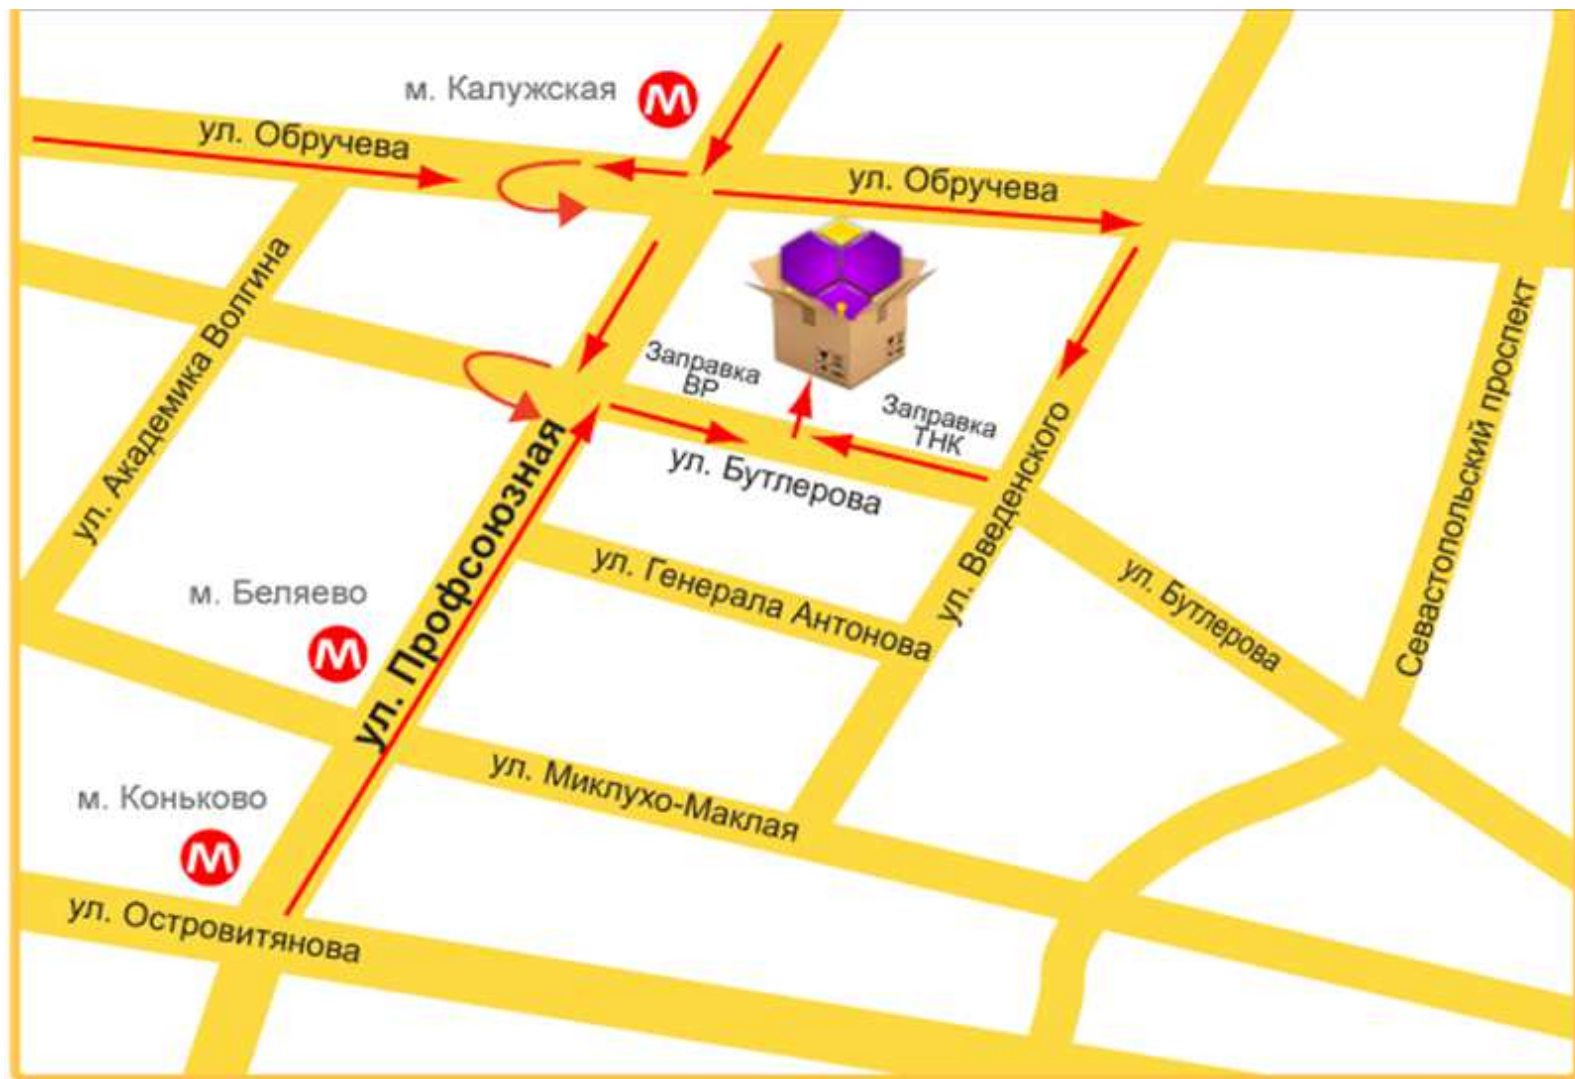

Схема проезда м. Калужская, ул. Бутлерова 17 Б

Складской терминал "Мой сейф" Бутлерова 17Б

Двигаясь со стороны ул. Профсоюзной по ул. Бутлерова, проезжаете "народный гараж" и перед салатовым бизнес центром поворачивайте налево. Немного прямо и увидите ворота правее, Вам туда! **Охраннику нужно сказать, что едете на склад "Мой сейф"**.

Двигаясь со стороны ул. Введенского по ул. Бутлерова, проезжаете заправку ТНК и за салатовым БЦ заворачивайте направо, потом в ворота правее и до упора прямо.

На общественном транспорте: м. Калужская, первый вагон из центра, из стеклянных дверей налево к ТЦ Калужский, автобус 642 (проход на автобусную остановку через ТЦ Калужский) выходите на 5-ой остановке ул. Введенского д. 8, и идете по ул. Бутлерова в сторону ул. Профсоюзной, за салатовым БЦ направо и прямо до упора (весь маршрут занимает ~10 мин.)